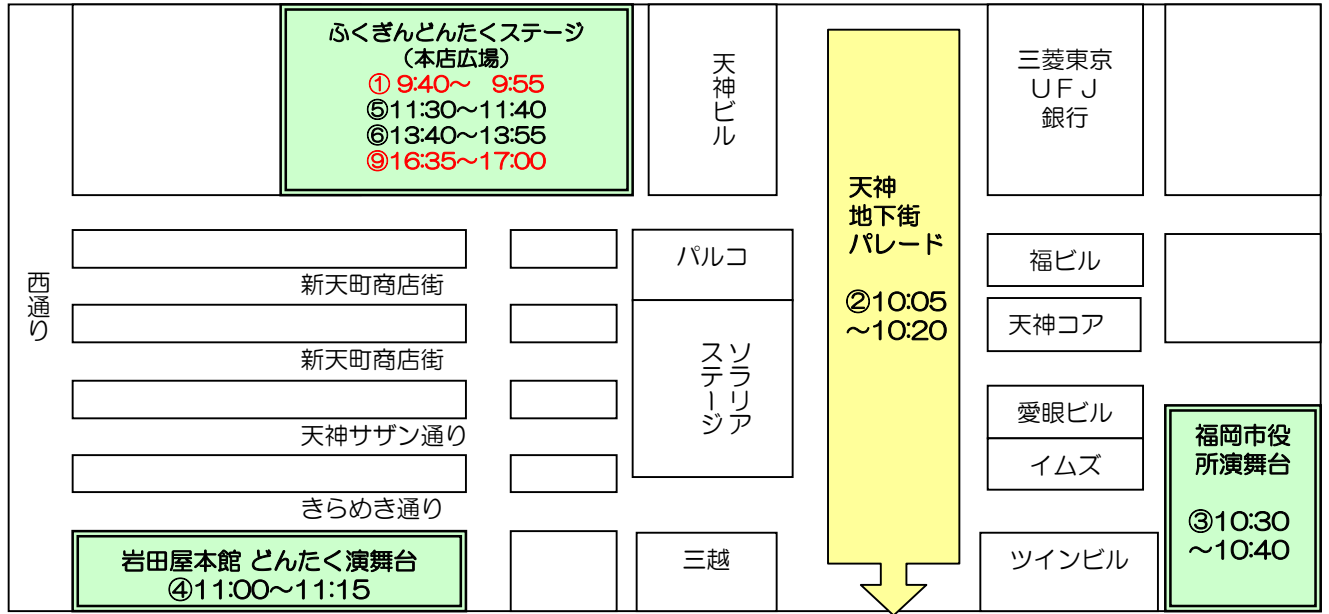

# 「ふくおかフィナンシャルグループ ふくぎんどんたくパレード隊」

■ スケジュール（予定） ※ 時間は前後することがあります。 ■ パレード出演者

パレード隊スケジュール	
9:40	①ふくぎんどんたくステージ 【 出発式 】（約15分間）
10:05	②地下街パレード（約15分間）
10:30	③市役所お祭り本舞台（約10分間）
11:00	④岩田屋三越演舞台（約15分間）
11:30	⑤ふくぎんどんたくステージ（約10分間）
13:40	⑥ふくぎんどんたくステージ（約15分間）
14:30	⑦上川端商店街パレード（約10分間）
15:30	⑧どんたく広場パレード（約40分間）
16:35	⑨ふくぎんどんたくステージ 【 グランドフィナーレ 】（約20分間）

## ■ 天神周辺

## ■ 川端周辺