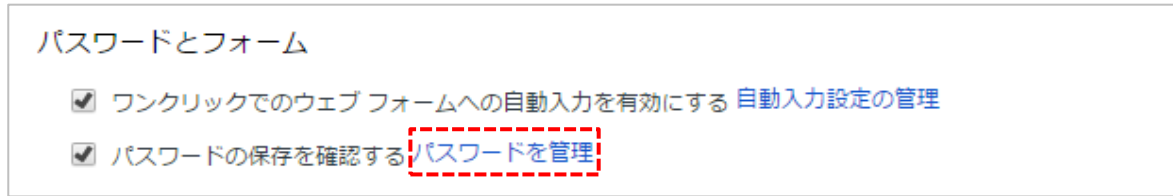

■保存パスワードの確認方法

- 1.パソコンで Chrome を開きます。
- 2.右上のオプション アイコン その他 次へ [設定] の順にクリックします。
- 3.一番下にある [詳細設定を表示] をクリックします。
- 4.[パスワードとフォーム] で [パスワードを管理] をクリックします。保存したパスワードのリストが表示されます。

- 5.[保存したパスワード] でウェブサイトを選択し、[表示] をクリックします。

- 6.ウェブサイトのパスワードが表示されます。